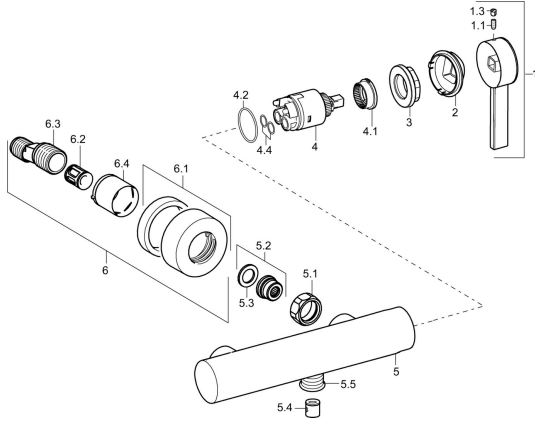

EAN: 4015474263369
static.hansa.com/57710173

Ersatzteile

SP57710173

	Name	Art.-Nr.
1	Hebel Chrom Ausgelaufen	59914018
1.1	Schraube, M5x6, SW2.5	59912617
1.3	Blindstopfen Chrom	59913762
2	Abdeckkappe Chrom	59914016
3	Schraube, M4x1, SW34	59913365
4	Kartusche, 3.5 Eco	59912324
4	Kartusche, 3.5 Classic	59913075
4.1	Temperatur-Anschlagring	59912325
4.2	O-Ring, d 28.24x2.62 Ausgelaufen	59912590
4.4	O-Ring, d 10.10x1.60 Ausgelaufen	59905072
5.1	Anschlussmutter, G3/4, AF30	59902230
5.2	Verbinder	59913400
5.3	Haltering, 23.9x15.2x2	59902689
5.4	Rückschlagventil	59905714
5.5	Gewindenippel, G1/2xM18x1	59911384
6.1	Rosette Chrom	59913432
6.2	Schalldämpfer	59904792
6.3	Exzenter-Anschluss, G3/4xG1/2, DN15	59910254
6.4	Abdeckhülse Chrom	59912651
N.I.	Schlüssel, SW30/34	59912108