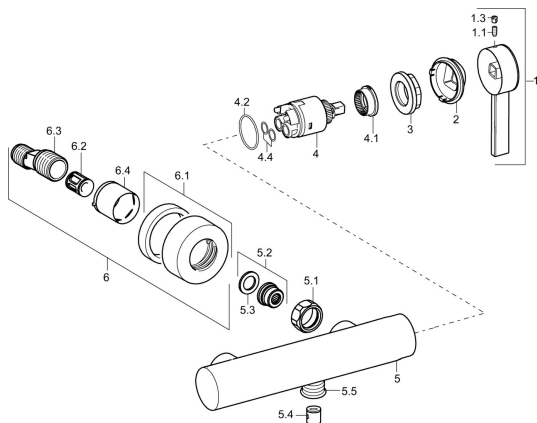

## Náhradní díly

### SP57710173

|      | Název                                   | Kód      |
|------|---|----------|
| 1    | Páka Chrom <b>Ukončeno</b>              | 59914018 |
| 1.1  | Šroub, M5x6, SW2.5                      | 59912617 |
| 1.3  | Vymezovací vložka Chrom                 | 59913762 |
| 2    | Krytka Chrom                            | 59914016 |
| 3    | Šroub, M4x1, SW34                       | 59913365 |
| 4    | Kartuše, 3.5 Eco                        | 59912324 |
| 4    | Kartuše, 3.5 Classic                    | 59913075 |
| 4.1  | Temperature adjustment limiter          | 59912325 |
| 4.2  | O-kroužek, d 28.24x2.62 <b>Ukončeno</b> | 59912590 |
| 4.4  | O-kroužek, d 10.10x1.60 <b>Ukončeno</b> | 59905072 |
| 5.1  | Připojovací matice, G3/4, AF30          | 59902230 |
| 5.2  | Přistoupení                             | 59913400 |
| 5.3  | Těsnící kroužek, 23.9x15.2x2            | 59902689 |
| 5.4  | Zpětný ventil                           | 59905714 |
| 5.5  | Závit bradavky, G1/2xM18x1              | 59911384 |
| 6.1  | Kryt příruby Chrom                      | 59913432 |
| 6.2  | Tlumič                                  | 59904792 |
| 6.3  | Excentrická spojka, G3/4xG1/2, DN15     | 59910254 |
| 6.4  | Růžice Chrom                            | 59912651 |
| N.I. | Klíč, SW30/34                           | 59912108 |