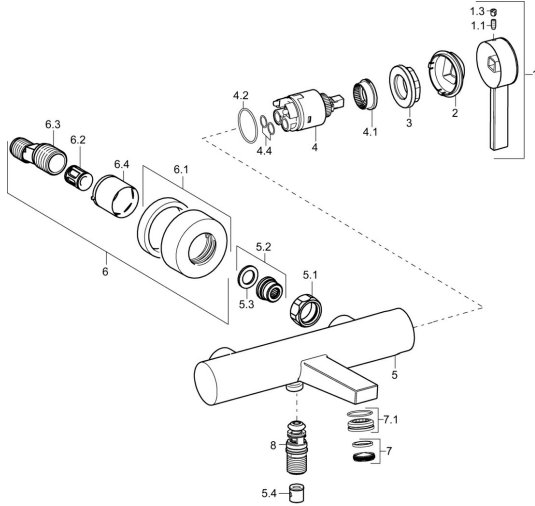

EAN: 4015474263376
static.hansa.com/57702103

Parti di ricambio

SP57702103

	Nome	Codice
1	Leva Cromo Fuori produzione	59914018
1.1	Screw, M5x6, SW2.5	59912617
1.3	Spinotto Cromo	59913762
2	Cappuccio Cromo	59914016
3	Screw, M4x1, SW3/4	59913365
4	Cartuccia, 3.5 Eco	59912324
4	Cartuccia, 3.5 Classic	59913075
4.1	Temperature adjustment limiter	59912325
4.2	O-ring, d 28.24x2.62 Fuori produzione	59912590
4.3	O-ring, d 10.10x1.60 Fuori produzione	59905072
5.1	Dado di collegamento, G3/4, AF30	59902230
5.2	Accessione	59913400
5.3	Anello di tenuta, 23.9x15.2x2	59902689
5.4	Valvola antiriflusso	59905714
6.1	Piastra Cromo	59913432
6.2	Silenziatore	59904792
6.3	Connettore eccentrico, G3/4xG1/2, DN15	59910254
6.4	Rosetta Cromo	59912651
7	Aeratore, M24x1	59913132
7.1	Fitting ring for aerator	59914007
8	Deviatore Cromo	59913101