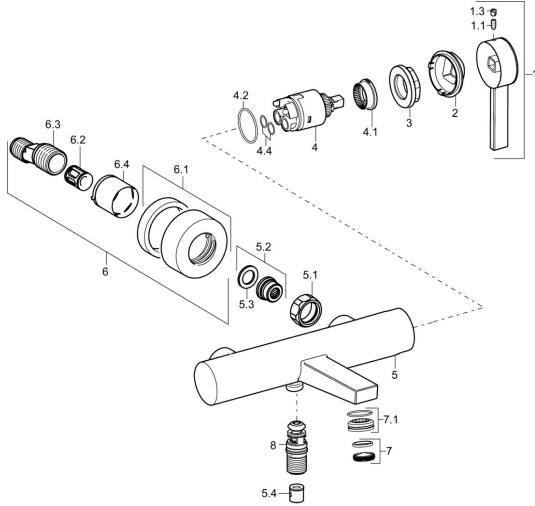

EAN: 4015474263376
static.hansa.com/57702103

Ersatzteile

SP57702103

	Name	Art.-Nr.
1	Hebel Chrom Ausgelaufen	59914018
1.1	Schraube, M5x6, SW2.5	59912617
1.3	Blindstopfen Chrom	59913762
2	Abdeckkappe Chrom	59914016
3	Schraube, M4x1, SW3/4	59913365
4	Kartusche, 3.5 Eco	59912324
4	Kartusche, 3.5 Classic	59913075
4.1	Temperatur-Anschlagring	59912325
4.2	O-Ring, d 28.24x2.62 Ausgelaufen	59912590
4.3	O-Ring, d 10.10x1.60 Ausgelaufen	59905072
5.1	Anschlussmutter, G3/4, AF30	59902230
5.2	Verbinder	59913400
5.3	Haltering, 23.9x15.2x2	59902689
5.4	Rückschlagventil	59905714
6.1	Rosette Chrom	59913432
6.2	Schalldämpfer	59904792
6.3	Exzenter-Anschluss, G3/4xG1/2, DN15	59910254
6.4	Abdeckhülse Chrom	59912651
7	Luftsprudler, M24x1	59913132
7.1	Montagering für Luftsprudler	59914007
8	Umsteller, automatisch Chrom	59913101