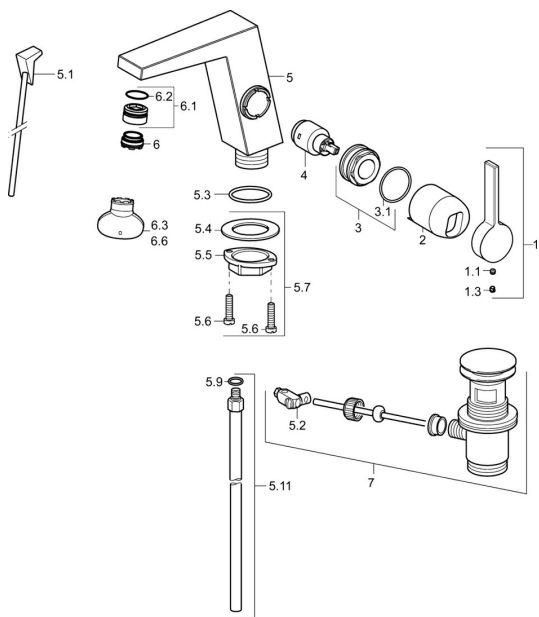

EAN: 4015474263345
static.hansa.com/57692103

Náhradné diely

SP57552103

	Názov	Kód
1	Ovládacia rukoväť Chróm	59914010
1.1	Skrutka, M5x6, SW2,5	59912617
1.3	Vymedzovacia vložka Chróm	59913762
2	Krytka Chróm Ukončené	59914011
3	Matica, M32x1, SW30 Ukončené	59914012
4	Kartuš, 2,5	59913914
5.1	Ovládacie tiahlo Chróm Ukončené	59914014
5.2	Spojovací diel tiahla	59904624
5.3	O-kružok, 35x2,5	59905020
5.7	Upevňovací set	59913371
5.9	O-kružok, 6x1,4	59913266
5.11	Spojovacie potrubie, M8x1, d 10 mm, L=480	59914009
6	Aerator, M24x1 HC SSR-STD	59914015
6.1	Fitting ring for aerator	59914007
6.3	Kľúč k aerátoru, SLIM AIR	59914013
7	Vypúšťací ventil umývadla Chróm	59911441