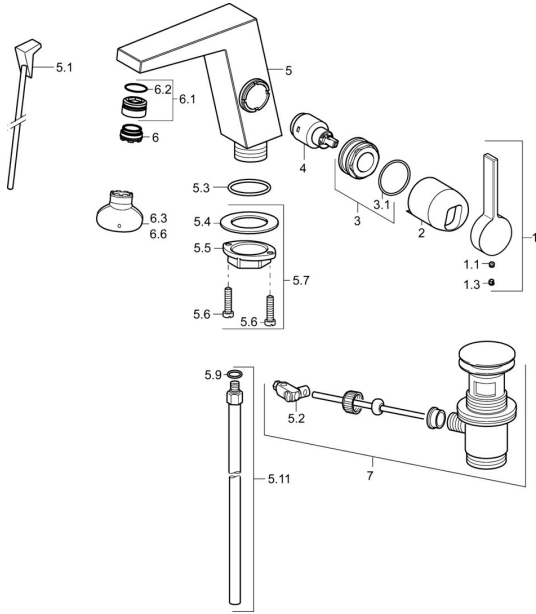

EAN: 4015474263345
static.hansa.com/57692103

Reserveonderdelen

SP57552103

	Naam	Code
1	Hendel Chroom	59914010
1.1	Schroef, M5x6, SW2.5	59912617
1.3	Binnendeel temperatuurhendel Chroom	59913762
2	Kap Chroom Stopgezet	59914011
3	Moer, M32x1, SW30 Stopgezet	59914012
4	Binnenwerk, 2,5	59913914
5.1	Trekstang Chroom Stopgezet	59914014
5.2	Gewrichtstuk	59904624
5.3	O-ring, 35x2.5	59905020
5.7	Bevestigingsset	59913371
5.9	O-ring, 6x1.4	59913266
5.11	Koppelingsbuisdeel], M8x1, d 10 mm, L=480	59914009
6	Mousseur, M24x1 HC SSR-STD	59914015
6.1	Pasring voor schuimstraler	59914007
6.3	Schuimstralersleutel, SLIM AIR	59914013
7	Wastegarnituur Chroom	59911441