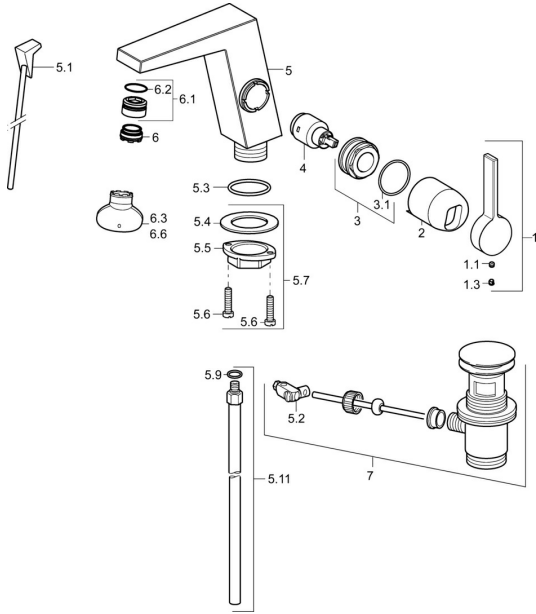

EAN: 4015474263345
static.hansa.com/57692103

Parti di ricambio

SP57552103

	Nome	Codice
1	Leva Cromo	59914010
1.1	Screw, M5x6, SW2.5	59912617
1.3	Spinotto Cromo	59913762
2	Cappuccio Cromo Fuori produzione	59914011
3	Dado, M32x1, SW30 Fuori produzione	59914012
4	Cartuccia, 2.5	59913914
5.1	Asta saltarello Cromo Fuori produzione	59914014
5.2	Snodo	59904624
5.3	O-ring, 35x2.5	59905020
5.7	Set di fissaggio	59913371
5.9	O-ring, 6x1.4	59913266
5.11	Tubo di accoppiamento, M8x1, d 10 mm, L=480	59914009
6	Aeratore, M24x1 HC SSR-STD	59914015
6.1	Fitting ring for aerator	59914007
6.3	Chiave per aeratore, SLIM AIR	59914013
7	Scarico a saltarello Cromo	59911441