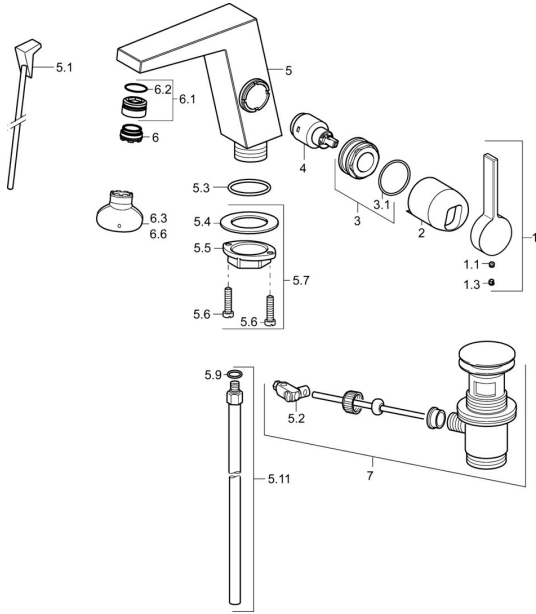

EAN: 4015474263345
static.hansa.com/57692103

Pièces de rechange

SP57552103

	Nom	Code
1	Levier Chrome	59914010
1.1	Vis, M5x6, SW2.5	59912617
1.3	Butée de réglage Chrome	59913762
2	Chape Chrome Arrêté	59914011
3	Écrou, M32x1, SW30 Arrêté	59914012
4	Cartouche, 2.5	59913914
5.1	Tirrette de vidage Chrome Arrêté	59914014
5.2	Joint	59904624
5.3	Joint, 35x2.5	59905020
5.7	Ensemble de fixation	59913371
5.9	Joint, 6x1.4	59913266
5.11	Tuyau de raccordement, M8x1, d 10 mm, L=480	59914009
6	Aérateur, M24x1 HC SSR-STD	59914015
6.1	Fitting ring for aerator	59914007
6.3	Clé pour aérateur, SLIM AIR	59914013
7	Vidage Chrome	59911441