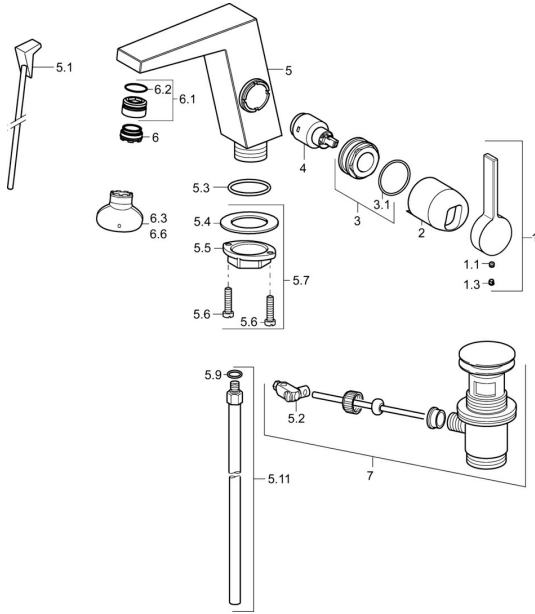

EAN: 4015474263345
static.hansa.com/57692103

Ersatzteile

SP57552103

	Name	Art.-Nr.
1	Hebel Chrom	59914010
1.1	Schraube, M5x6, SW2.5	59912617
1.3	Blindstopfen Chrom	59913762
2	Abdeckkappe Chrom Ausgelaufen	59914011
3	Mutter, M32x1, SW30 Ausgelaufen	59914012
4	Kartusche, 2.5	59913914
5.1	Zugstange mit Knopf Chrom Ausgelaufen	59914014
5.2	Gelenkstück	59904624
5.3	O-Ring, 35x2.5	59905020
5.7	Befestigungssatz	59913371
5.9	O-Ring, 6x1.4	59913266
5.11	Anschlussrohr, M8x1, d 10 mm, L=480	59914009
6	Luftsprudler, M24x1 HC SSR-STD	59914015
6.1	Montagering für Luftsprudler	59914007
6.3	Schlüssel für Luftsprudler, SLIM AIR	59914013
7	Ablaufgarnitur Chrom	59911441