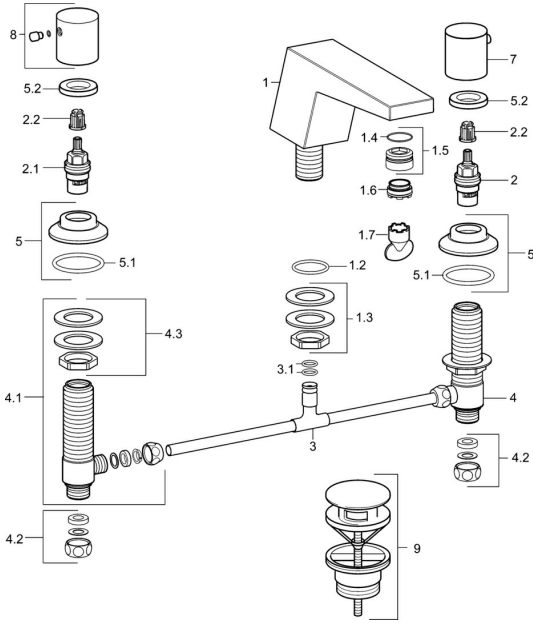

## Reserveonderdelen

### SP57682103

	Naam	Code
1.2	O-ring, d 36.09x d 3.53	59913396
1.3	Bevestigingskit Chroom	59910705
1.5	Pasring voor schuimstraler	59914007
1.6	Mousseur, M24x1 HC SSR-STD	59914015
1.7	Schuimstralersleutel, SLIM AIR	59914013
2	Binnenwerk, G1/2	59913457
2.1	Binnenwerk, G1/2, SW17	59913224
2.2	Adapter Wit	59910235
3		59910687
3.1	O-ring, d 11x2 <span style="background-color: #cccccc;">Stopgezet</span>	59910686
4	Klep, G1/2xG1/2 <span style="background-color: #cccccc;">Stopgezet</span>	59913453
4.1	Klep, G1/2xG1/2 <span style="background-color: #cccccc;">Stopgezet</span>	59913455
4.2	Dichting <span style="background-color: #cccccc;">Stopgezet</span>	59910707
4.3	Schroef de mouw <span style="background-color: #cccccc;">Stopgezet</span>	59913454
5	Afdekplaat, d 55 mm Chroom <span style="background-color: #cccccc;">Stopgezet</span>	59913731
5.2	Schroefring, d35.5xM24x1	59912023
7	Hendel, COLD	59913337
8	Hendel, HOT	59913336
9	"Pop up" afvoer Chroom	59913988