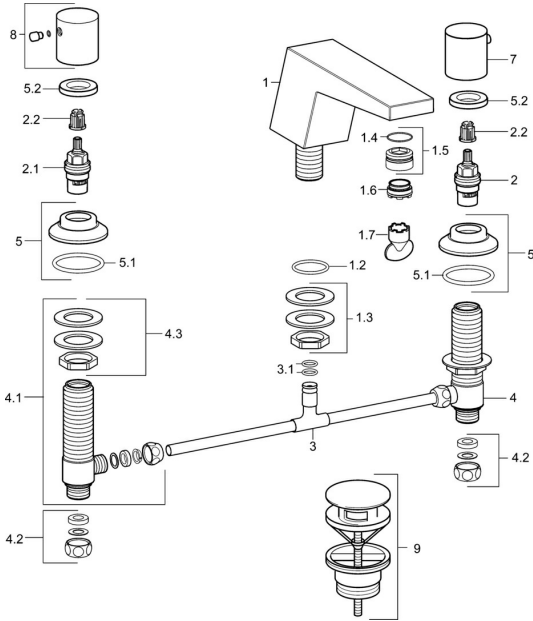

EAN: 4015474263338
static.hansa.com/57682103

Parti di ricambio

SP57682103

	Nome	Codice
1.2	O-ring, d 36.09x d 3.53	59913396
1.3	Kit dadi di fissaggio Cromo	59910705
1.5	Fitting ring for aerator	59914007
1.6	Aeratore, M24x1 HC SSR-STD	59914015
1.7	Chiave per aeratore, SLIM AIR	59914013
2	Vitone, G1/2	59913457
2.1	Vitone, G1/2, SW17	59913224
2.2	Adapter Bianco	59910235
3		59910687
3.1	O-ring, d 11x2 Fuori produzione	59910686
4	Valvola, G1/2xG1/2 Fuori produzione	59913453
4.1	Valvola, G1/2xG1/2 Fuori produzione	59913455
4.2	Kit di guarnizione Fuori produzione	59910707
4.3	Manicotto filettato Fuori produzione	59913454
5	Piastra, d 55 mm Cromo Fuori produzione	59913731
5.2	Dado di fissaggio, d35.5xM24x1	59912023
7	Maniglia, COLD	59913337
8	Maniglia, HOT	59913336
9	Scarico rapido Cromo	59913988