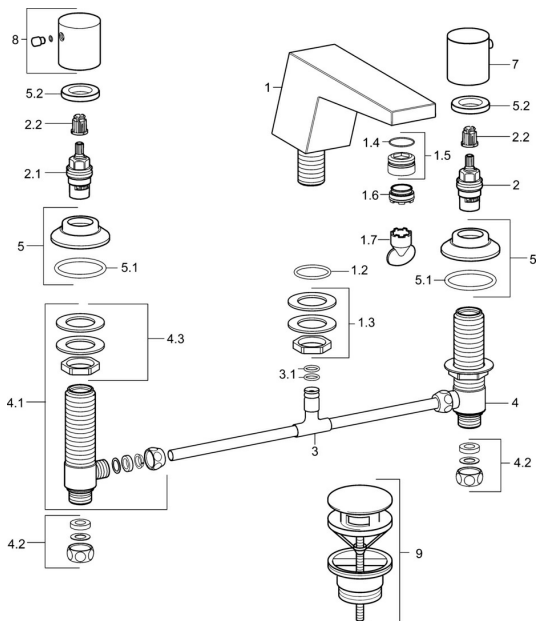

EAN: 4015474263338
static.hansa.com/57682103

Pièces de rechange

SP57682103

| | Nom | Code |
|-----|--|----------|
| 1.2 | Joint, d 36.09x d 3.53 | 59913396 |
| 1.3 | Kit pour nipple Chrome | 59910705 |
| 1.5 | Fitting ring for aerator | 59914007 |
| 1.6 | Aérateur, M24x1 HC SSR-STD | 59914015 |
| 1.7 | Clé pour aérateur, SLIM AIR | 59914013 |
| 2 | Tête, G1/2 | 59913457 |
| 2.1 | Tête, G1/2, SW17 | 59913224 |
| 2.2 | Adaptateur Blanc | 59910235 |
| 3 | T-connector | 59910687 |
| 3.1 | Joint, d 11x2 Arrêté | 59910686 |
| 4 | Vanne, G1/2xG1/2 Arrêté | 59913453 |
| 4.1 | Vanne, G1/2xG1/2 Arrêté | 59913455 |
| 4.2 | Set de fixation pour bec Arrêté | 59910707 |
| 4.3 | Douille à vis Arrêté | 59913454 |
| 5 | Rosaces, d 55 mm Chrome Arrêté | 59913731 |
| 5.2 | Écrou de maintien, d35.5xM24x1 | 59912023 |
| 7 | Levier, COLD | 59913337 |
| 8 | Levier, HOT | 59913336 |
| 9 | Push up vidage Chrome | 59913988 |