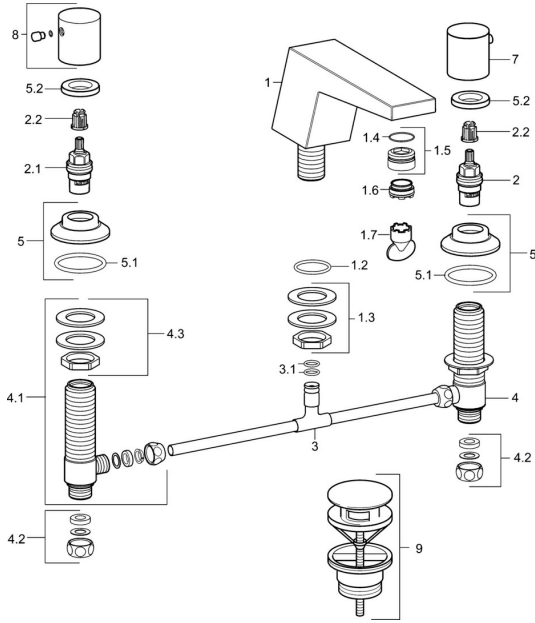

## Ersatzteile

### SP57682103

	Name	Art.-Nr.
1.2	O-Ring, d 36.09x d 3.53	59913396
1.3	Befestigungsmutter-Set Chrom	59910705
1.5	Montagering für Luftsprudler	59914007
1.6	Luftsprudler, M24x1 HC SSR-STD	59914015
1.7	Schlüssel für Luftsprudler, SLIM AIR	59914013
2	Oberteil, G1/2	59913457
2.1	Oberteil, G1/2, SW17	59913224
2.2	Adapter Weiss	59910235
3	T-Stück	59910687
3.1	O-Ring, d 11x2 <span style="background-color: #cccccc;">Ausgelaufen</span>	59910686
4	Ventil, G1/2xG1/2 <span style="background-color: #cccccc;">Ausgelaufen</span>	59913453
4.1	Ventil, G1/2xG1/2 <span style="background-color: #cccccc;">Ausgelaufen</span>	59913455
4.2	Dichtungskit <span style="background-color: #cccccc;">Ausgelaufen</span>	59910707
4.3	Schraubhülse <span style="background-color: #cccccc;">Ausgelaufen</span>	59913454
5	Rosette, d 55 mm Chrom <span style="background-color: #cccccc;">Ausgelaufen</span>	59913731
5.2	Gegenmutter, d35.5xM24x1	59912023
7	Griff, COLD	59913337
8	Griff, HOT	59913336
9	Ablaufgarnitur Push-Open Chrom	59913988