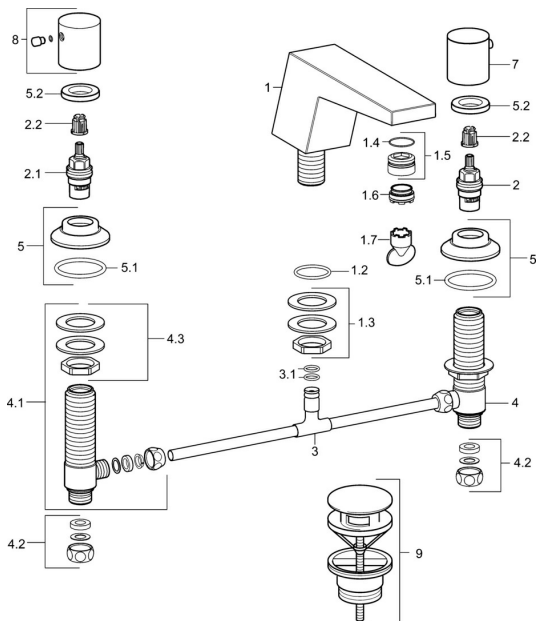

EAN: 4015474263338
static.hansa.com/57682103

Náhradní díly

SP57682103

| | Název | Kód |
|-----|---|----------|
| 1.2 | O-kroužek, d 36.09x d 3.53 | 59913396 |
| 1.3 | Upevňovací matice Chrom | 59910705 |
| 1.5 | Fitting ring for aerator | 59914007 |
| 1.6 | Aerator, M24x1 HC SSR-STD | 59914015 |
| 1.7 | Klíč k aerátoru, SLIM AIR | 59914013 |
| 2 | Vršek, G1/2 | 59913457 |
| 2.1 | Vršek, G1/2, SW17 | 59913224 |
| 2.2 | Adaptér Bílá | 59910235 |
| 3 | T-connector | 59910687 |
| 3.1 | O-kroužek, d 11x2 Ukončeno | 59910686 |
| 4 | Ventilů, G1/2xG1/2 Ukončeno | 59913453 |
| 4.1 | Ventilů, G1/2xG1/2 Ukončeno | 59913455 |
| 4.2 | Těsnící sada Ukončeno | 59910707 |
| 4.3 | Šroub rukáv Ukončeno | 59913454 |
| 5 | Kryt příruby, d 55 mm Chrom Ukončeno | 59913731 |
| 5.2 | Upevňovací matice, d35.5xM24x1 | 59912023 |
| 7 | Ovládací páka, COLD | 59913337 |
| 8 | Ovládací páka, HOT | 59913336 |
| 9 | Tlačný uzávěr odpadu Chrom | 59913988 |