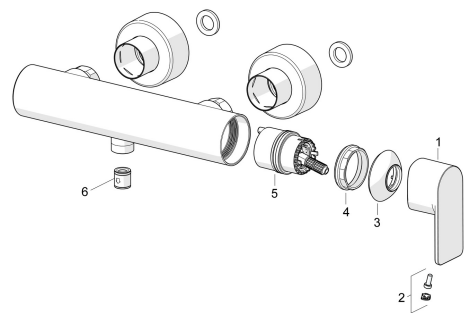

### SP57670173

	Názov	Kód
01	Ovládacia rukoväť Chróm	1009774V
02	Záslepka	59914573
03	Krytka Chróm	59914649
04	Prítláčná matica, M42x1,5, SW 38	59914128
05	Kartuš	59914665
06	Spätný ventil	59905714