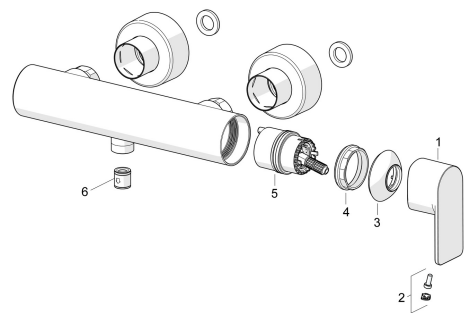

## Pièces de rechange

### SP57670173

	Nom	Code
01	Levier Chrome	1009774V
02	Capuchon	59914573
03	Chape Chrome	59914649
04	Écrou de maintien, M42x1.5, SW 38	59914128
05	Cartouche	59914665
06	Clapet anti-retour	59905714