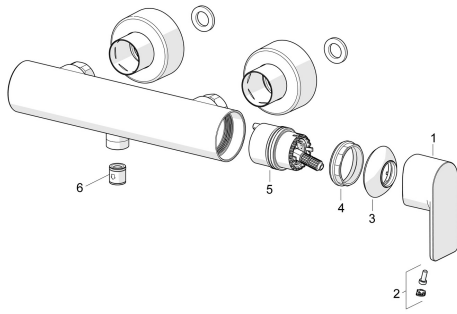

EAN: 4057304015366
static.hansa.com/57670173

Ersatzteile

SP57670173

	Name	Art.-Nr.
01	Hebel Chrom	1009774V
02	Dekorkappe	59914573
03	Abdeckkappe Chrom	59914649
04	Spann-Mutter, M42x1,5, SW 38	59914128
05	Kartusche	59914665
06	Rückschlagventil	59905714