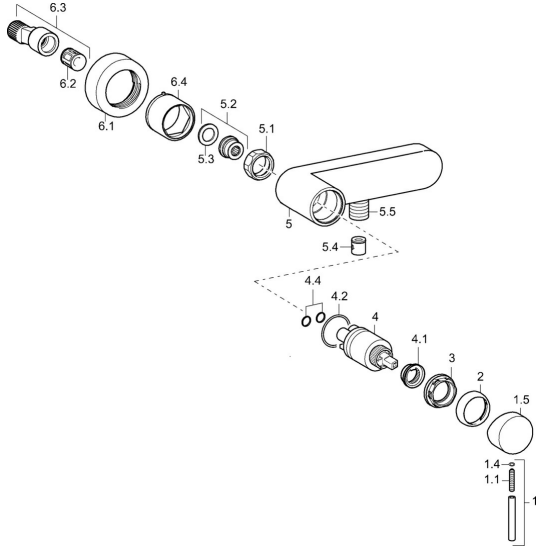

EAN: 4015474139794

static.hansa.com/57670101

Náhradné diely

SP57670101

	Názov	Kód
1	Ovládacia rukoväť, 50 mm, d 7 mm Chróm	59913097
1.1	Skrutka, M5x25, SW 2,5	59913099
1.4	O-kružok, d 3x1.5	59913100
1.5	Klobúk, krytka Chróm	59913098
2	Krytka Chróm	59912110
3	Prítlačná matica, M37x1, AF30 Ukončené	59912111
4	Kartuš, 3.5 Classic	59913075
4	Kartuš, 3.5 Eco	59912324
4.1	Temperature adjustment limiter	59912325
4.2	O-kružok, d 28.24x2.62 Ukončené	59912590
4.4	O-kružok, d 10.10x1.60 Ukončené	59905072
5.1	Pripojovacie matice, G3/4, AF30	59902230
5.2	Seat, G1/2, L, WAF10	59904618
5.3	Tesniaci krúžok, 23.9x15.2x2	59902689
5.4	Spätný ventil	59905714
5.5	Závit bradavky, G1/2xM18x1	59911384
6.1	Kryt príruby	59913105
6.2	Tlmič	59904792
6.3	Excentrická spojka, G3/4xG1/2, DN15	59910254
6.4	Ružice	59913106
N.I.	Kľúč, SW30/34	59912108