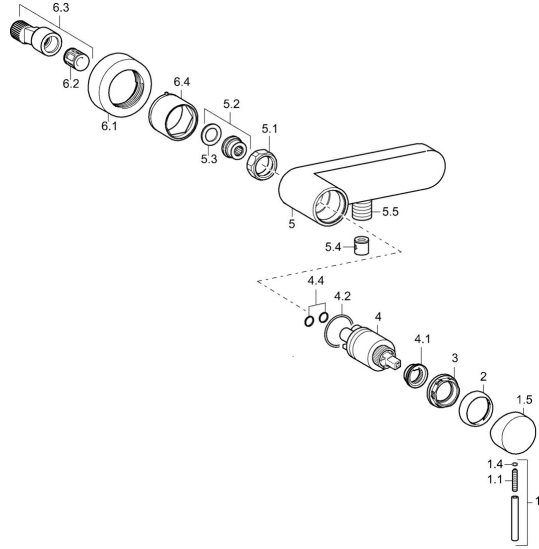

Reserveonderdelen

SP57670101

	Naam	Code
1	Hendel, 50 mm, d 7 mm Chromo	59913097
1.1	Schroef, M5x25, SW 2,5	59913099
1.4	O-ring, d 3x1.5	59913100
1.5	Kap Chromo	59913098
2	Kap Chromo	59912110
3	Schroefring, M37x1, AF30 Stopgezet	59912111
4	Binnenwerk, 3.5 Classic	59913075
4	Binnenwerk, 3.5 Eco	59912324
4.1	Temperature adjustment limiter	59912325
4.2	O-ring, d 28.24x2.62 Stopgezet	59912590
4.4	O-ring, d 10.10x1.60 Stopgezet	59905072
5.1	Aansluiting moer, G3/4, AF30	59902230
5.2	Zetel, G1/2, L, WAF10	59904618
5.3	Borgring, 23.9x15.2x2	59902689
5.4	Terugslagklep	59905714
5.5	Schroefdraad tepel, G1/2xM18x1	59911384
6.1	Afdekplaat	59913105
6.2	Geluiddemper	59904792
6.3	Excentrieke aansluiting, G3/4xG1/2, DN15	59910254
6.4	Rosassen	59913106
N.I.	Sleutel, SW30/34	59912108