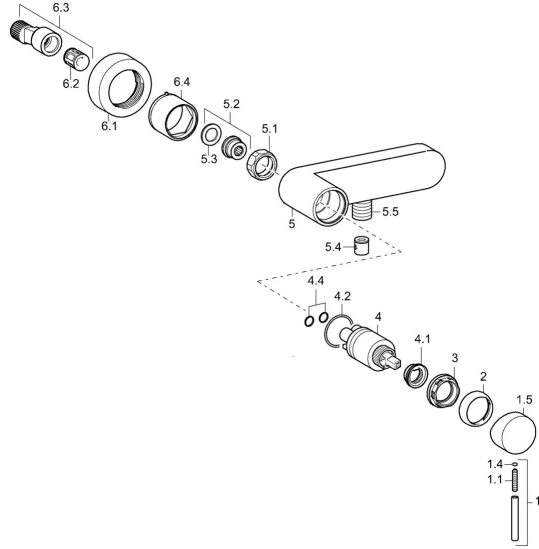

EAN: 4015474139794
static.hansa.com/57670101

Parti di ricambio

SP57670101

	Nome	Codice
1	Leva, 50 mm, d 7 mm Cromo	59913097
1.1	Screw, M5x25, SW 2,5	59913099
1.4	O-ring, d 3x1.5	59913100
1.5	Cappuccio Cromo	59913098
2	Cappuccio Cromo	59912110
3	Dado di fissaggio, M37x1, AF30 Fuori produzione	59912111
4	Cartuccia, 3.5 Classic	59913075
4	Cartuccia, 3.5 Eco	59912324
4.1	Temperature adjustment limiter	59912325
4.2	O-ring, d 28.24x2.62 Fuori produzione	59912590
4.4	O-ring, d 10.10x1.60 Fuori produzione	59905072
5.1	Dado di collegamento, G3/4, AF30	59902230
5.2	Seat, G1/2, L, WAF10	59904618
5.3	Anello di tenuta, 23.9x15.2x2	59902689
5.4	Valvola antiriflusso	59905714
5.5	Capecozzo filetto, G1/2xM18x1	59911384
6.1	Piastra	59913105
6.2	Silenziatore	59904792
6.3	Connettore eccentrico, G3/4xG1/2, DN15	59910254
6.4	Rosetta	59913106
N.I.	Chiave, SW30/34	59912108