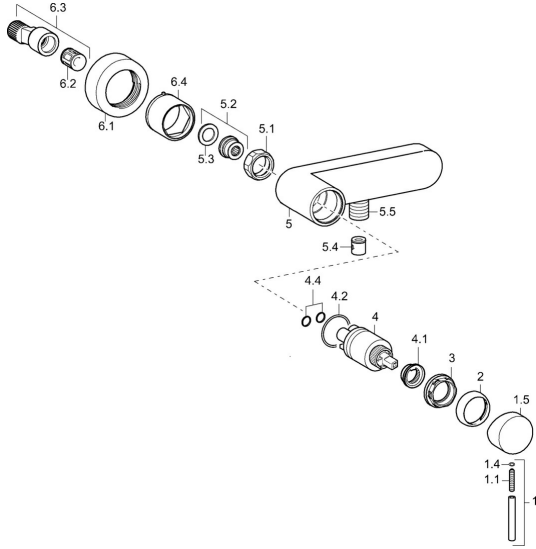

EAN: 4015474139794
static.hansa.com/57670101

Ersatzteile

SP57670101

	Name	Art.-Nr.
1	Hebel, 50 mm, d 7 mm Chrom	59913097
1.1	Schraube, M5x25, SW 2,5	59913099
1.4	O-Ring, d 3x1.5	59913100
1.5	Abdeckkappe Chrom	59913098
2	Abdeckkappe Chrom	59912110
3	Spann-Mutter, M37x1, AF30 Ausgelaufen	59912111
4	Kartusche, 3.5 Classic	59913075
4	Kartusche, 3.5 Eco	59912324
4.1	Temperatur-Anschlagring	59912325
4.2	O-Ring, d 28.24x2.62 Ausgelaufen	59912590
4.4	O-Ring, d 10.10x1.60 Ausgelaufen	59905072
5.1	Anschlussmutter, G3/4, AF30	59902230
5.2	Sitz, G1/2, L, WAF10	59904618
5.3	Haltering, 23.9x15.2x2	59902689
5.4	Rückschlagventil	59905714
5.5	Gewindenippel, G1/2xM18x1	59911384
6.1	Rosette	59913105
6.2	Schalldämpfer	59904792
6.3	Exzenter-Anschluss, G3/4xG1/2, DN15	59910254
6.4	Abdeckhülse	59913106
N.I.	Schlüssel, SW30/34	59912108