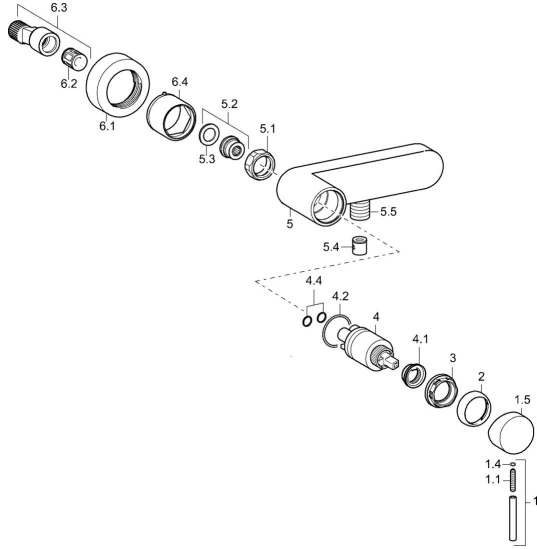

## Náhradní díly

### SP57670101

	Název	Kód
1	Páka, 50 mm, d 7 mm Chrom	59913097
1.1	Šroub, M5x25, SW 2,5	59913099
1.4	O-kroužek, d 3x1.5	59913100
1.5	Víko Chrom	59913098
2	Krytka Chrom	59912110
3	Upevňovací matice, M37x1, AF30 <b>Ukončeno</b>	59912111
4	Kartuše, 3.5 Classic	59913075
4	Kartuše, 3.5 Eco	59912324
4.1	Temperature adjustment limiter	59912325
4.2	O-kroužek, d 28.24x2.62 <b>Ukončeno</b>	59912590
4.4	O-kroužek, d 10.10x1.60 <b>Ukončeno</b>	59905072
5.1	Připojovací matice, G3/4, AF30	59902230
5.2	Seat, G1/2, L, WAF10	59904618
5.3	Těsnící kroužek, 23.9x15.2x2	59902689
5.4	Zpětný ventil	59905714
5.5	Závit bradavky, G1/2xM18x1	59911384
6.1	Kryt příruby	59913105
6.2	Tlumič	59904792
6.3	Excentrická spojka, G3/4xG1/2, DN15	59910254
6.4	Růžice	59913106
N.I.	Klíč, SW30/34	59912108