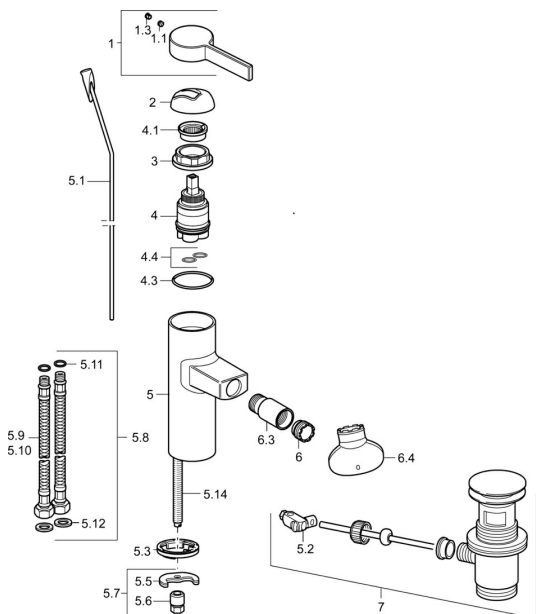

## Náhradné diely

### SP57663203

	Názov	Kód
1	Ovládacia rukoväť Chróm	59914017
1.1	Skrutka, M5x6, SW2,5	59912617
1.3	Vymedzovacia vložka Chróm	59913762
2	Krytka Chróm	59914016
3	Skrutka, M42x1, SW34	59913365
4	Kartuš, 3.5 Eco	59912324
4	Kartuš, 3.5 Classic	59913075
4.1	Temperature adjustment limiter	59912325
4.3	O-kružok, d 28.24x2.62 <b>Ukončené</b>	59912590
4.4	O-kružok, d 10.10x1.60 <b>Ukončené</b>	59905072
5.1	Ovládacie tiahlo Chróm	59913652
5.2	Spojovací diel tiahla	59904624
5.3	Gumové tesnenie	59914591
5.5		59904765
5.6	Skrutka, M8x1, SW13	59904766
5.7	Upevňovací set	59910749
5.8	Flexibilná hadička, L=430, G3/8-M10x1 RH <b>Ukončené</b>	59913213
5.9	Flexibilná hadička, L=430, G3/8-M10x1	59912515
5.11	O-kružok, d 7.65x1.78	59902337
5.12	Tesnenie, 9.5x14.4x2	59912551
5.14	Upevňovacia skrutka, M8x1, L=140	59912474
6	Aerator, M18.5x1, TJ	59913366
6.3	Spojovací diel tiahla, M18.5x1 Chróm	59913370
6.4	Kľúč k aerátoru, M18.5	59913367
7	Vypúšťací ventil umývadla Chróm	59911441
N.I.	Kľúč, SW30/34	59912108