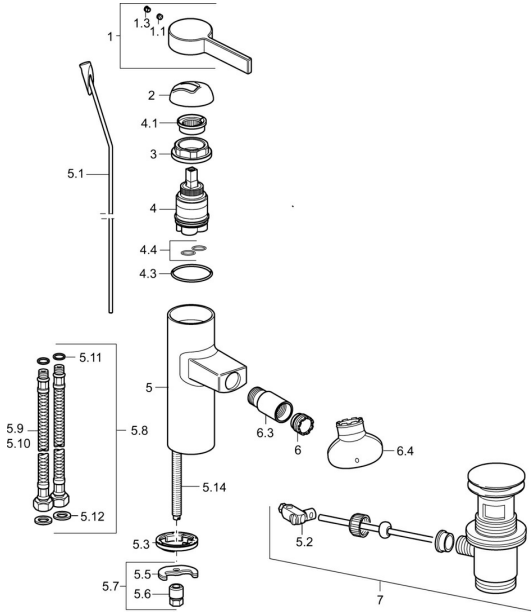

EAN: 4015474263352
static.hansa.com/57663203

Reserveonderdelen

SP57663203

	Naam	Code
1	Hendel Chroom	59914017
1.1	Schroef, M5x6, SW2,5	59912617
1.3	Binnendeel temperatuurhendel Chroom	59913762
2	Kap Chroom	59914016
3	Schroef, M42x1, SW34	59913365
4	Binnenwerk, 3,5 Eco	59912324
4	Binnenwerk, 3,5 Classic	59913075
4.1	Temperature adjustment limiter	59912325
4.3	O-ring, d 28.24x2.62 Stopgezet	59912590
4.4	O-ring, d 10.10x1.60 Stopgezet	59905072
5.1	Trekstang Chroom	59913652
5.2	Gewrichtstuk	59904624
5.3	Wasser	59914591
5.5	Fixing plate	59904765
5.6	Schroef, M8x1, SW13	59904766
5.7	Bevestigingsset	59910749
5.8	Flexibele aansluitingen, L=430, G3/8-M10x1 RH Stopgezet	59913213
5.9	Flexibele aansluitingen, L=430, G3/8-M10x1	59912515
5.11	O-ring, d 7.65x1.78	59902337
5.12	Dichting, 9.5x14.4x2	59912551
5.14	Bevestigingsschroeven, M8x1, L=140	59912474
6	Mousseur, M18.5x1, TJ	59913366
6.3	Gewrichtstuk, M18.5x1 Chroom	59913370
6.4	Schuimstralersleutel, M18.5	59913367
7	Wastegarnituur Chroom	59911441
N.I.	Sleutel, SW30/34	59912108