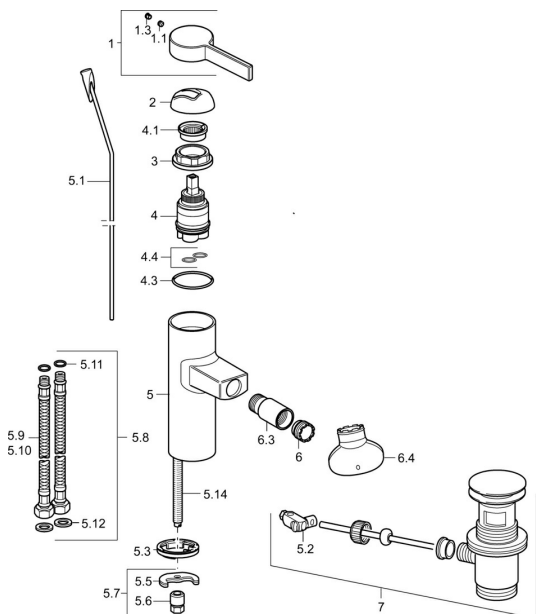

EAN: 4015474263352
static.hansa.com/57663203

Parti di ricambio

SP57663203

	Nome	Codice
1	Leva Cromo	59914017
1.1	Screw, M5x6, SW2.5	59912617
1.3	Spinotto Cromo	59913762
2	Cappuccio Cromo	59914016
3	Screw, M4x1, SW34	59913365
4	Cartuccia, 3.5 Eco	59912324
4	Cartuccia, 3.5 Classic	59913075
4.1	Temperature adjustment limiter	59912325
4.3	O-ring, d 28.24x2.62	Fuori produzione 59912590
4.4	O-ring, d 10.10x1.60	Fuori produzione 59905072
5.1	Asta saltarello Cromo	59913652
5.2	Snodo	59904624
5.3	Rondella	59914591
5.5	Fixing plate	59904765
5.6	Screw, M8x1, SW13	59904766
5.7	Set di fissaggio	59910749
5.8	Cannette flessibili, L=430, G3/8-M10x1 RH	59913213
5.9	Cannette flessibili, L=430, G3/8-M10x1	59912515
5.11	O-ring, d 7.65x1.78	59902337
5.12	Giunto, 9.5x14.4x2	59912551
5.14	Viti di fissaggio, M8x1, L=140	59912474
6	Aeratore, M18.5x1, TJ	59913366
6.3	Snodo, M18.5x1 Cromo	59913370
6.4	Chiave per aeratore, M18.5	59913367
7	Scarico a saltarello Cromo	59911441
N.I.	Chiave, SW30/34	59912108