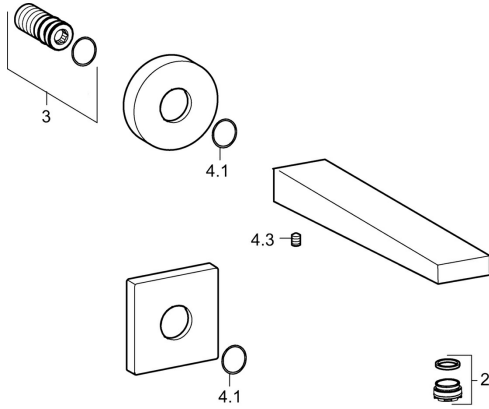

## Ersatzteile

### SP5765210033

	Name	Art.-Nr.
2	Luftsprudler, M24x1	59913132
2.2	Schlüssel für Luftsprudler, M24x1	59913134
3	Gewindenippel	59913658
4.1	O-Ring, d 26x2	59913423
4.3	Schraube, M5x6, SW2.5	59912617