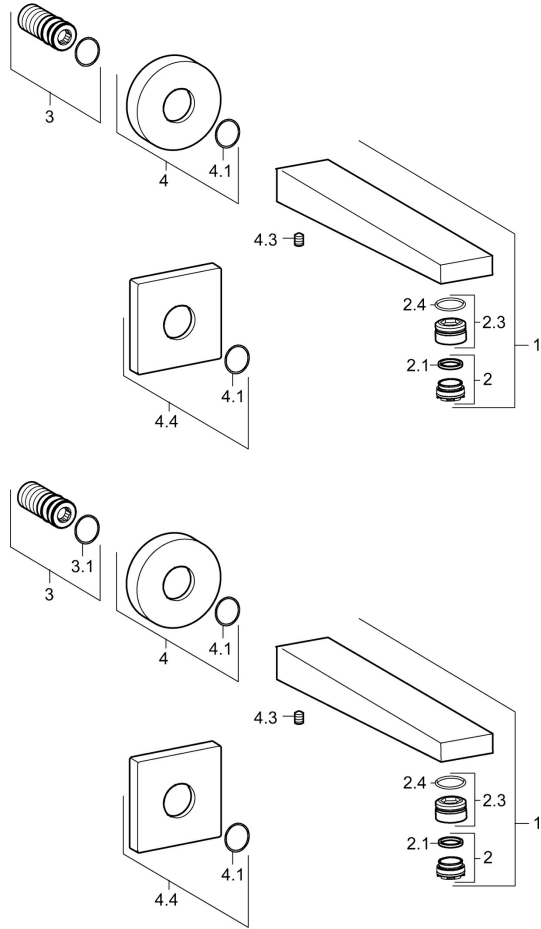

EAN: 4015474262225
static.hansa.com/57652100

Reserveonderdelen
SP57652100

| | Naam | Code |
|-----|------------------------------|----------|
| 1 | Uitloop Chromom | 59914021 |
| 2 | Mousseur, M24x1 | 59913132 |
| 2.2 | Schuimstralersleutel, M24x1 | 59913134 |
| 2.3 | Pasring voor schuimstraler | 59914007 |
| 3 | Schroefdraad tepel | 59913658 |
| 4 | Afdekplaat, d 75 mm Chromom | 59913246 |
| 4.1 | O-ring, d 26x2 | 59913423 |
| 4.3 | Schroef, M5x6, SW2.5 | 59912617 |
| 4.4 | Afdekplaat, 75x75 mm Chromom | 59913326 |