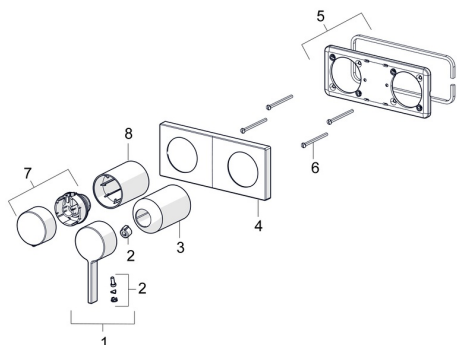

EAN: 4057304014802
static.hansa.com/57649583

Parti di ricambio

SP57649583

	Nome	Codice
01	Leva Cromo	1003930V
02	Tappo	59914573
03	Rosetta Cromo	59914572
04	Piastra Cromo Fuori produzione	59914702
05	Cover plate holder	59913697
06	Screw, M4x55	59913698
07	Manopola di apertura Cromo Fuori produzione	59914703
08	Rosetta Cromo	59914671