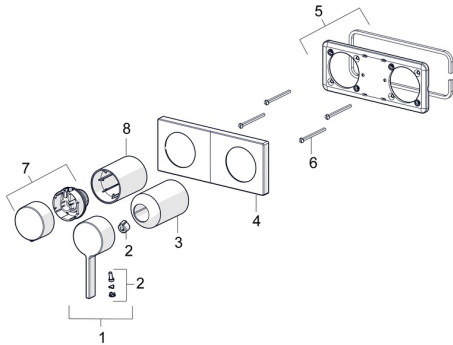

EAN: 4057304014802
static.hansa.com/57649583

Ersatzteile

SP57649583

	Name	Art.-Nr.
01	Hebel Chrom	1003930V
02	Dekorkappe	59914573
03	Abdeckhülse Chrom	59914572
04	Abdeckplatte Chrom Ausgelaufen	59914702
05	Deckplatte Halter	59913697
06	Schraube, M4x55	59913698
07	Mengen-Einstell-Griff Chrom Ausgelaufen	59914703
08	Abdeckhülse Chrom	59914671