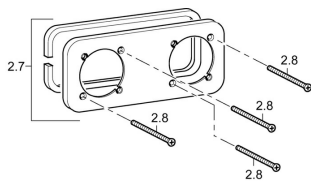

EAN: 4015474262218

static.hansa.com/57649503
Parti di ricambio
SP57649503

	Nome	Codice
1	Leva Cromo	59914017
1.1	Screw, M5x6, SW2.5	59912617
1.3	Spinotto Cromo	59913762
2	Piastra, 175x75 Cromo	59913703
2.1	Cappuccio Cromo	59914016
2.2	Rosetta Cromo	59913375
2.7	Cover plate holder	59913697
2.8	Screw, M4x55	59913698
3	Adattatore Cromo	59913702
3.1	Maniglia Cromo	59913724
3.2	Spinotto Cromo	59911840
N.I.	Prolunga, 20 mm	59913591