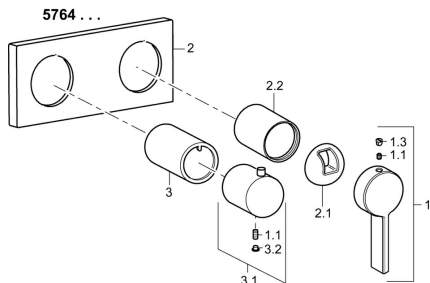

EAN: 4015474262218

static.hansa.com/57649503
Parti di ricambio
SP57649503

	Nome	Codice
1	Leva Cromo	59914017
1.1	Screw, M5x6, SW2.5	59912617
1.3	Spinotto Cromo	59913762
2	Piastra, 175x75 Cromo	59913703
2.1	Cappuccio Cromo	59914016
2.2	Rosetta Cromo	59913375
2.7	Cover plate holder	59913697
2.8	Screw, M4x55	59913698
3	Adattatore Cromo	59913702
3.1	Maniglia Cromo	59913724
3.2	Spinotto Cromo	59911840
N.I.	Prolunga, 20 mm	59913591