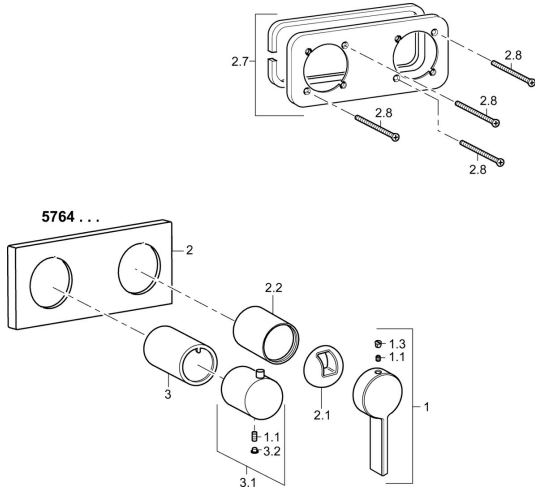

EAN: 4015474262218
static.hansa.com/57649503

Ersatzteile

SP57649503

	Name	Art.-Nr.
1	Hebel Chrom	59914017
1.1	Schraube, M5x6, SW2.5	59912617
1.3	Blindstopfen Chrom	59913762
2	Deckplatte, 175x75 Chrom	59913703
2.1	Abdeckkappe Chrom	59914016
2.2	Abdeckhülse Chrom	59913375
2.7	Deckplatte Halter	59913697
2.8	Schraube, M4x55	59913698
3	Kunststoffadapter Chrom	59913702
3.1	Griff Chrom	59913724
3.2	Abdeckstopfen Chrom	59911840
N.I.	Verlängerungssatz, 20 mm	59913591