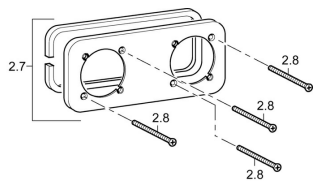

EAN: 4015474262218

static.hansa.com/57649503

Náhradní díly

SP57649503

	Název	Kód
1	Páka Chrom	59914017
1.1	Šroub, M5x6, SW2.5	59912617
1.3	Vymezovací vložka Chrom	59913762
2	Krycí díl, 175x75 Chrom	59913703
2.1	Krytka Chrom	59914016
2.2	Růžice Chrom	59913375
2.7	Držák krycí deska	59913697
2.8	Šroub, M4x55	59913698
3	Kluzné pouzdro (osazené) Chrom	59913702
3.1	Ovládací páka Chrom	59913724
3.2	Vymezovací vložka Chrom	59911840
N.I.	Nástavec-sada, 20 mm	59913591