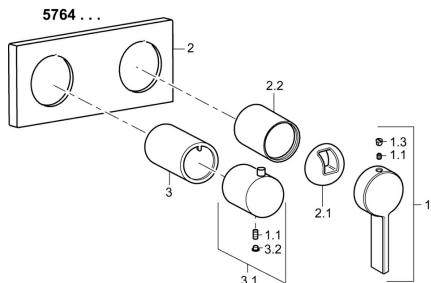

EAN: 4015474262218

static.hansa.com/57649503

Náhradní díly

SP57649503

	Název	Kód
1	Páka Chrom	59914017
1.1	Šroub, M5x6, SW2.5	59912617
1.3	Vymezovací vložka Chrom	59913762
2	Krycí díl, 175x75 Chrom	59913703
2.1	Krytka Chrom	59914016
2.2	Růžice Chrom	59913375
2.7	Držák krycí deska	59913697
2.8	Šroub, M4x55	59913698
3	Kluzné pouzdro (osazené) Chrom	59913702
3.1	Ovládací páka Chrom	59913724
3.2	Vymezovací vložka Chrom	59911840
N.I.	Nástavec-sada, 20 mm	59913591