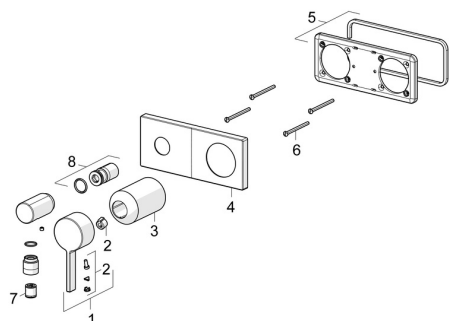

EAN: 4057304014857
static.hansa.com/57639583

Náhradné diely

SP57639583

	Názov	Kód
01	Ovládacia rukoväť Chróm	1003930V
02	Záslepka	59914573
03	Ružice Chróm	59914572
04	Krycí diel, 175x75 Chróm	59913866
05	Cover plate holder	59913697
06	Skrutka, M4x55	59913698
07	Spätný ventil	59905714
08	Závitové puzdro, G1/2	59913865