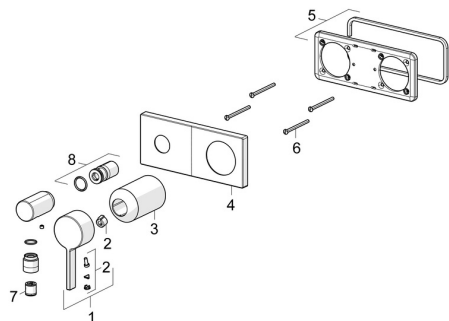

EAN: 4057304014857
static.hansa.com/57639583

Parti di ricambio

SP57639583

	Nome	Codice
01	Leva Cromo	1003930V
02	Tappo	59914573
03	Rosetta Cromo	59914572
04	Piastra, 175x75 Cromo	59913866
05	Cover plate holder	59913697
06	Screw, M4x55	59913698
07	Valvola antiriflusso	59905714
08	Bussola filettata, G1/2	59913865