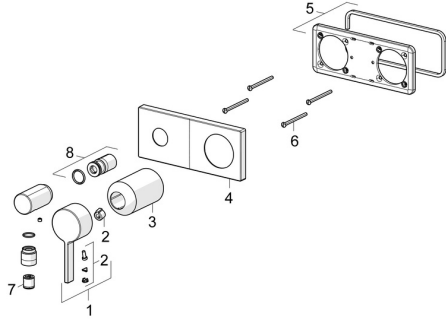

EAN: 4057304014857
static.hansa.com/57639583

Pièces de rechange

SP57639583

	Nom	Code
01	Levier Chrome	1003930V
02	Capuchon	59914573
03	Rosace Chrome	59914572
04	Rosaces, 175x75 Chrome	59913866
05	Support de plaque de couverture	59913697
06	Vis, M4x55	59913698
07	Clapet anti-retour	59905714
08	Manchon fileté, G1/2	59913865