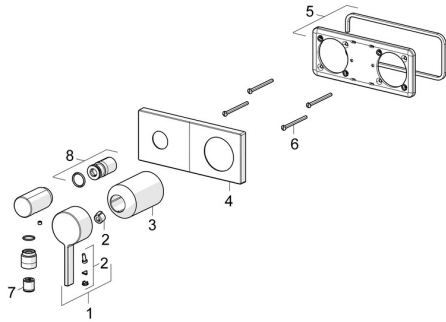

EAN: 4057304014857
static.hansa.com/57639583

Ersatzteile

SP57639583

	Name	Art.-Nr.
01	Hebel Chrom	1003930V
02	Dekorkappe	59914573
03	Abdeckhülse Chrom	59914572
04	Deckplatte, 175x75 Chrom	59913866
05	Deckplatte Halter	59913697
06	Schraube, M4x55	59913698
07	Rückschlagventil	59905714
08	Gewindehülse, G1/2	59913865