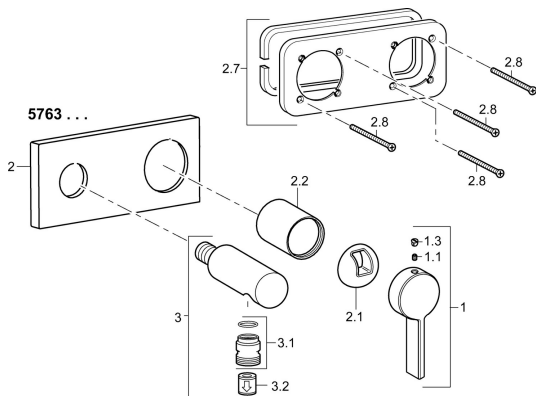

## Parti di ricambio

### SP57639503

	Nome	Codice
1	Leva Cromo	59914017
1.1	Screw, M5x6, SW2.5	59912617
1.3	Spinotto Cromo	59913762
2	Piastra, 175x75 mm Cromo <span style="background-color: #cccccc;">Fuori produzione</span>	59913699
2.1	Cappuccio Cromo	59914016
2.2	Rosetta Cromo	59913375
2.7	Cover plate holder	59913697
2.8	Screw, M4x55	59913698
3	Wall coupling Cromo <span style="background-color: #cccccc;">Fuori produzione</span>	59913700
3.1	Capecozzo filetto, G1/2xM18x1	59911384
3.2	Valvola antiriflusso	59905714
N.I.	Prolunga, 20 mm	59913590