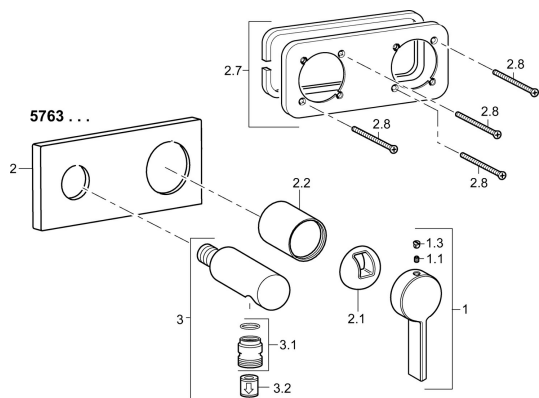

EAN: 4015474262201
static.hansa.com/57639503

Pièces de rechange

SP57639503

	Nom	Code
1	Levier Chrome	59914017
1.1	Vis, M5x6, SW2.5	59912617
1.3	Butée de réglage Chrome	59913762
2	Rosaces, 175x75 mm Chrome Arrêté	59913699
2.1	Chape Chrome	59914016
2.2	Rosace Chrome	59913375
2.7	Support de plaque de couverture	59913697
2.8	Vis, M4x55	59913698
3	Couplage mur Chrome Arrêté	59913700
3.1	Mamelon de fil, G1/2xM18x1	59911384
3.2	Clapet anti-retour	59905714
N.I.	Rallonge pour mitigeur encastrés, 20 mm	59913590