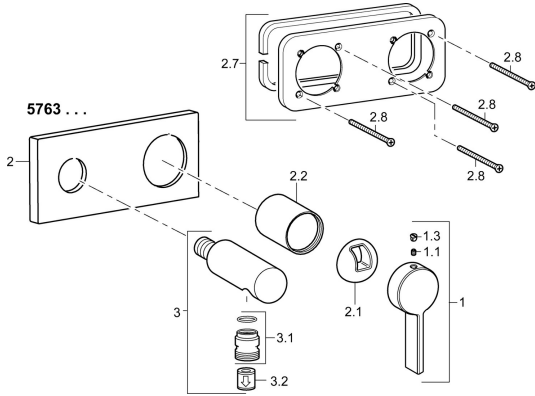

EAN: 4015474262201
static.hansa.com/57639503

Ersatzteile

SP57639503

	Name	Art.-Nr.
1	Hebel Chrom	59914017
1.1	Schraube, M5x6, SW2.5	59912617
1.3	Blindstopfen Chrom	59913762
2	Rosette, 175x75 mm Chrom Ausgelaufen	59913699
2.1	Abdeckkappe Chrom	59914016
2.2	Abdeckhülse Chrom	59913375
2.7	Deckplatte Halter	59913697
2.8	Schraube, M4x55	59913698
3	Wand Kupplung Chrom Ausgelaufen	59913700
3.1	Gewindenippel, G1/2xM18x1	59911384
3.2	Rückschlagventil	59905714
N.I.	Verlängerungssatz, 20 mm	59913590