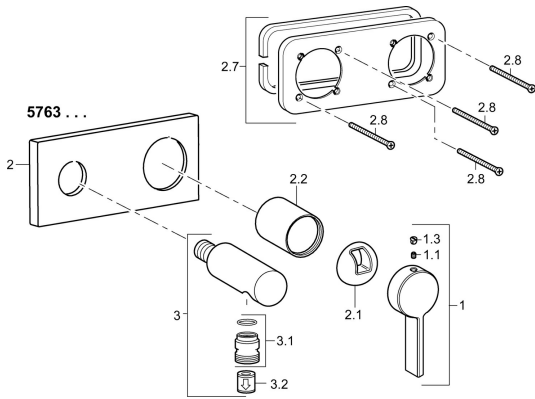

### SP57639503

	Název	Kód
1	Páka Chrom	59914017
1.1	Šroub, M5x6, SW2.5	59912617
1.3	Vyomezovací vložka Chrom	59913762
2	Kryt příruby, 175x75 mm Chrom <b>Ukončeno</b>	59913699
2.1	Krytka Chrom	59914016
2.2	Růžice Chrom	59913375
2.7	Držák krycí deska	59913697
2.8	Šroub, M4x55	59913698
3	Nástěnná spojky Chrom <b>Ukončeno</b>	59913700
3.1	Závit bradavky, G1/2xM18x1	59911384
3.2	Zpětný ventil	59905714
N.I.	Nástavec-sada, 20 mm	59913590