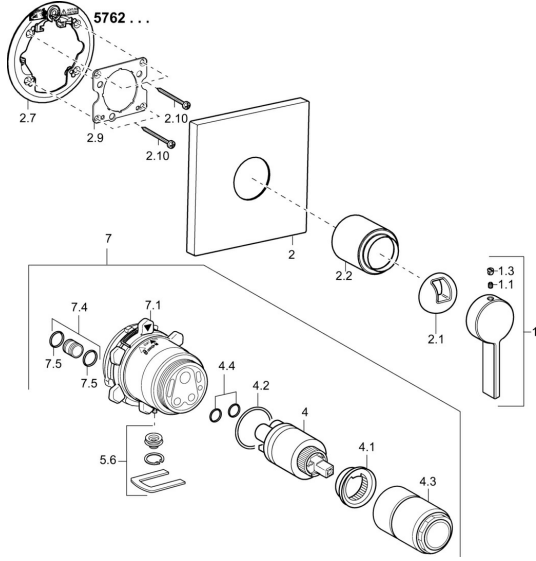

## Ersatzteile

### SP57629003

	Name	Art.-Nr.
1	Hebel Chrom	59914017
1.1	Schraube, M5x6, SW2.5	59912617
1.3	Blindstopfen Chrom	59913762
2	Deckplatte, 150x150 Chrom <b>Ausgelaufen</b>	59913373
2.1	Abdeckkappe Chrom	59914016
2.2	Abdeckhülse Chrom	59913375
2.7	PVC-Befestigungsplatte <b>Ausgelaufen</b>	59913374
2.9	Befestigungsplatte	59913034
2.10	Schraube, M4.5x80	59912890
4	Kartusche, 3.5 Classic	59913075
4	Kartusche, 3.5 Eco	59912324
4.1	Temperatur-Anschlagring	59912325
4.2	O-Ring, d 28.24x2.62 <b>Ausgelaufen</b>	59912590
4.3	Schraubhülse, M38x1	59912115
4.4	O-Ring, d 10.10x1.60 <b>Ausgelaufen</b>	59905072
5.5	Blindstopfen	59912981
7	Funktionseinheit, H/C reversed	59912978
7	Funktionseinheit, 3.5, (2011-) <b>Ausgelaufen</b>	59913376
7.1	Überwurfmutter	59912984
7.4	Anschlussnippel, (2014-)	59913885
7.5	O-Ring, d 14x2	59912982
N.I.	Verlängerungssatz, 20 mm	59912754