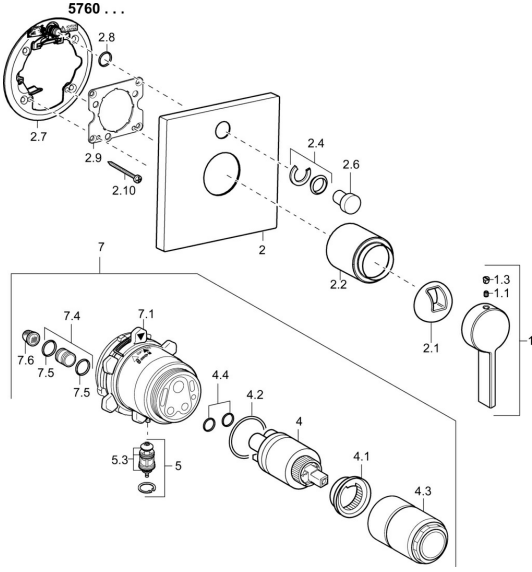

EAN: 4015474262164
static.hansa.com/57609003

Reserveonderdelen

SP57609003

| | Naam | Code |
|------|---|----------|
| 1 | Hendel Chroom | 59914017 |
| 1.1 | Schroef, M5x6, SW2,5 | 59912617 |
| 1.3 | Binnendeel temperatuurhendel Chroom | 59913762 |
| 2 | Afdekplaat, 150x150 Chroom | 59913377 |
| 2.1 | Kap Chroom | 59914016 |
| 2.2 | Rosassen Chroom | 59913375 |
| 2.4 | Kapmet begrenzer keuken | 59912924 |
| 2.6 | Push button Chroom Stopgezet | 59912925 |
| 2.7 | Verstevigingsplaat | 59913378 |
| 2.8 | O-ring, d 7.65x1.78 | 59902337 |
| 2.9 | Fixing plate | 59913034 |
| 2.10 | Schroef, M4,5x80 | 59912890 |
| 4 | Binnenwerk, 3,5 Classic | 59913075 |
| 4 | Binnenwerk, 3,5 Eco | 59912324 |
| 4.1 | Temperature adjustment limiter | 59912325 |
| 4.2 | O-ring, d 28.24x2.62 Stopgezet | 59912590 |
| 4.3 | Schroef de mouw, M38x1 | 59912115 |
| 4.4 | O-ring, d 10.10x1.60 Stopgezet | 59905072 |
| 5 | Omsteller | 59912985 |
| 5.3 | Dichting Stopgezet | 59912997 |
| 7 | Functional unit, 3,5 (2011-) Stopgezet | 59913380 |
| 7 | Functional unit, H/C reversed | 59912978 |
| 7.1 | Blind nut | 59912984 |
| 7.4 | Aansluitnippel, (2014-) | 59913885 |
| 7.5 | O-ring, d 14x2 | 59912982 |
| 7.6 | Filter sproeier | 59913126 |
| N.I. | Inbouwverlengstuk compleet, 20 mm | 59912754 |