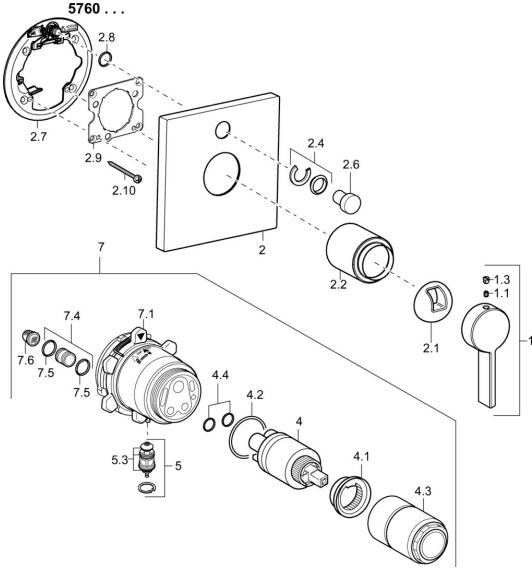

EAN: 4015474262164
static.hansa.com/57609003

Ersatzteile

SP57609003

	Name	Art.-Nr.
1	Hebel Chrom	59914017
1.1	Schraube, M5x6, SW2.5	59912617
1.3	Blindstopfen Chrom	59913762
2	Abdeckplatte, 150x150 Chrom	59913377
2.1	Abdeckkappe Chrom	59914016
2.2	Abdeckhülse Chrom	59913375
2.4	Begrenzungskappe	59912924
2.6	Druckknopf Chrom Ausgelaufen	59912925
2.7	PVC-Befestigungsplatte	59913378
2.8	O-Ring, d 7.65x1.78	59902337
2.9	Befestigungsplatte	59913034
2.10	Schraube, M4.5x80	59912890
4	Kartusche, 3.5 Classic	59913075
4	Kartusche, 3.5 Eco	59912324
4.1	Temperatur-Anschlagring	59912325
4.2	O-Ring, d 28.24x2.62 Ausgelaufen	59912590
4.3	Schraubhülse, M38x1	59912115
4.4	O-Ring, d 10.10x1.60 Ausgelaufen	59905072
5	Umstellung	59912985
5.3	Dichtungskit Ausgelaufen	59912997
7	Funktionseinheit, 3.5 (2011-) Ausgelaufen	59913380
7	Funktionseinheit, H/C reversed	59912978
7.1	Überwurfmutter	59912984
7.4	Anschlussnippel, (2014-)	59913885
7.5	O-Ring, d 14x2	59912982
7.6	Sieb	59913126
N.I.	Verlängerungssatz, 20 mm	59912754