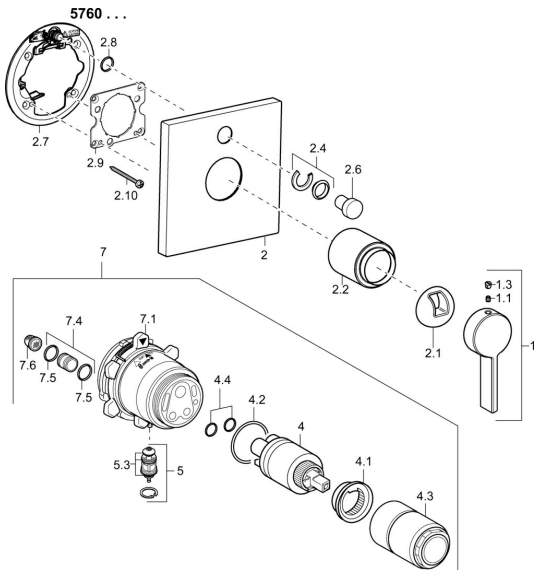

EAN: 4015474262164

static.hansa.com/57609003

Náhradní díly

SP57609003

| | Název | Kód |
|------|---|----------|
| 1 | Páka Chrom | 59914017 |
| 1.1 | Šroub, M5x6, SW2.5 | 59912617 |
| 1.3 | Vymezovací vložka Chrom | 59913762 |
| 2 | Krycí díl, 150x150 Chrom | 59913377 |
| 2.1 | Krytka Chrom | 59914016 |
| 2.2 | Růžice Chrom | 59913375 |
| 2.4 | Krytka Eko dřez | 59912924 |
| 2.6 | Tlačítko Chrom Ukončeno | 59912925 |
| 2.7 | Upevňovací destička | 59913378 |
| 2.8 | O-kroužek, d 7.65x1.78 | 59902337 |
| 2.9 | Upevňovací deska | 59913034 |
| 2.10 | Šroub, M4.5x80 | 59912890 |
| 4 | Kartuše, 3.5 Classic | 59913075 |
| 4 | Kartuše, 3.5 Eco | 59912324 |
| 4.1 | Temperature adjustment limiter | 59912325 |
| 4.2 | O-kroužek, d 28.24x2.62 Ukončeno | 59912590 |
| 4.3 | Šroub rukáv, M38x1 | 59912115 |
| 4.4 | O-kroužek, d 10.10x1.60 Ukončeno | 59905072 |
| 5 | Přepínač | 59912985 |
| 5.3 | Těsnící sada Ukončeno | 59912997 |
| 7 | Funkční jednotka, 3.5 (2011-) Ukončeno | 59913380 |
| 7 | Funkční jednotka, H/C reversed | 59912978 |
| 7.1 | Blind nut | 59912984 |
| 7.4 | Přípojovací šroubení, (2014-) | 59913885 |
| 7.5 | O-kroužek, d 14x2 | 59912982 |
| 7.6 | Filtr | 59913126 |
| N.I. | Nástavec-sada, 20 mm | 59912754 |