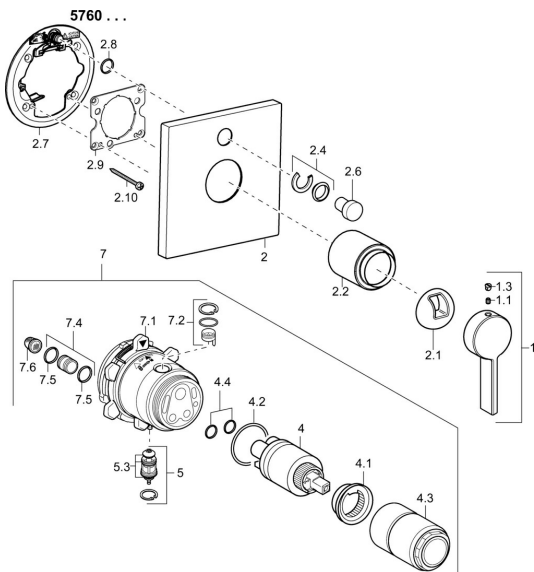

EAN: 4015474262232

static.hansa.com/57603003
Parti di ricambio
SP57603003

	Nome	Codice
1	Leva Cromo	59914017
1.1	Screw, M5x6, SW2.5	59912617
1.3	Spinotto Cromo	59913762
2	Piastra, 150x150 Cromo	59913377
2.1	Cappuccio Cromo	59914016
2.2	Rosetta Cromo	59913375
2.4	Pezzi di guida	59912924
2.6	Pulsante Cromo Fuori produzione	59912925
2.7	Base per fissaggio	59913378
2.8	O-ring, d 7.65x1.78	59902337
2.9	Fixing plate	59913034
2.10	Screw, M4.5x80	59912890
3.1	Nipplo di collegamento, (2014-)	59913885
4	Cartuccia, 3.5 Eco	59912324
4	Cartuccia, 3.5 Classic	59913075
4.1	Temperature adjustment limiter	59912325
4.2	O-ring, d 28.24x2.62 Fuori produzione	59912590
4.3	Manicotto filettato, M38x1	59912115
4.4	O-ring, d 10.10x1.60 Fuori produzione	59905072
5	Deviatore	59912985
5.3	Kit di guarnizione Fuori produzione	59912997
7	Unità funzionale, H/C reversed	59912978
7	Unità funzionale, 3.5 Fuori produzione	59913379
7.1	Blind nut	59912984
7.2	Valvola	59912986
7.4	Nipplo di collegamento, (2014-)	59913885
7.5	O-ring, d 14x2	59912982
7.6	Filtro	59913126
N.I.	Prolunga, 20 mm	59912754