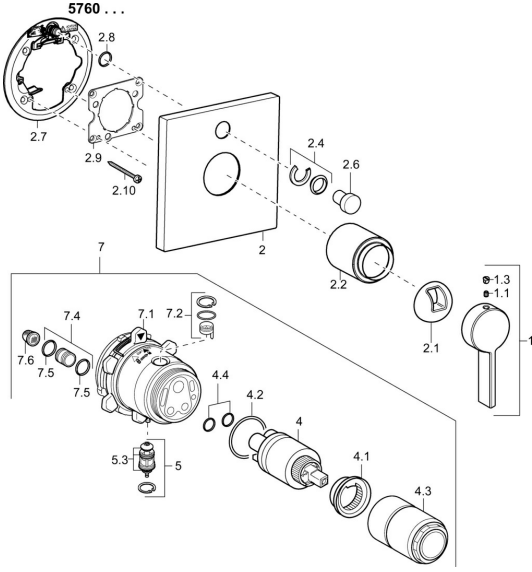

## Ersatzteile

### SP57603003

	Name	Art.-Nr.
1	Hebel Chrom	59914017
1.1	Schraube, M5x6, SW2.5	59912617
1.3	Blindstopfen Chrom	59913762
2	Abdeckplatte, 150x150 Chrom	59913377
2.1	Abdeckkappe Chrom	59914016
2.2	Abdeckhülse Chrom	59913375
2.4	Begrenzungskappe	59912924
2.6	Druckknopf Chrom <b>Ausgelaufen</b>	59912925
2.7	PVC-Befestigungsplatte	59913378
2.8	O-Ring, d 7.65x1.78	59902337
2.9	Befestigungsplatte	59913034
2.10	Schraube, M4.5x80	59912890
3.1	Anschlussnippel, (2014-)	59913885
4	Kartusche, 3.5 Eco	59912324
4	Kartusche, 3.5 Classic	59913075
4.1	Temperatur-Anschlagring	59912325
4.2	O-Ring, d 28.24x2.62 <b>Ausgelaufen</b>	59912590
4.3	Schraubhülse, M38x1	59912115
4.4	O-Ring, d 10.10x1.60 <b>Ausgelaufen</b>	59905072
5	Umstellung	59912985
5.3	Dichtungskit <b>Ausgelaufen</b>	59912997
7	Funktionseinheit, H/C reversed	59912978
7	Funktionseinheit, 3.5 <b>Ausgelaufen</b>	59913379
7.1	Überwurfmutter	59912984
7.2	Ventil	59912986
7.4	Anschlussnippel, (2014-)	59913885
7.5	O-Ring, d 14x2	59912982
7.6	Sieb	59913126
N.I.	Verlängerungssatz, 20 mm	59912754