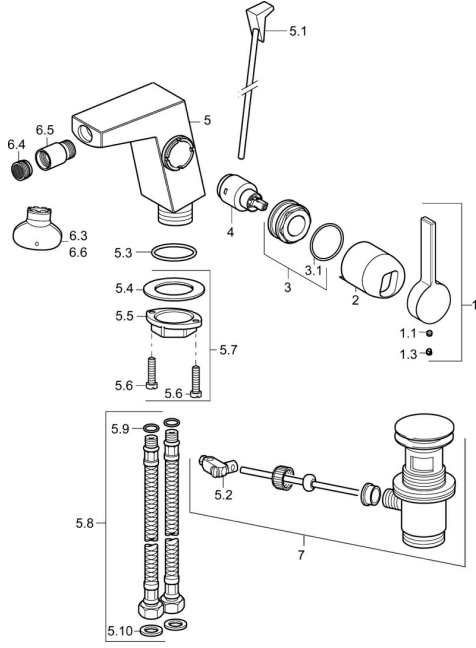

EAN: 4015474262133
static.hansa.com/57583203

Ersatzteile

SP57583203

	Name	Art.-Nr.
1	Hebel Chrom	59914010
1.1	Schraube, M5x6, SW2.5	59912617
1.3	Blindstopfen Chrom	59913762
2	Abdeckkappe Chrom Ausgelaufen	59914011
3	Mutter, M32x1, SW30 Ausgelaufen	59914012
4	Kartusche, 2.5	59913914
5.1	Zugstange mit Knopf Chrom Ausgelaufen	59914014
5.2	Gelenkstück	59904624
5.3	O-Ring, 35x2.5	59905020
5.7	Befestigungssatz	59913371
5.8	Schlauch, M8x1, G3/8, L=480 Ausgelaufen	59914008
5.9	O-Ring, 6x1.4	59913266
5.10	Dichtung, 9.5x14.4x2	59912551
6.4	Luftsprudler, M18.5x1, TJ	59913366
6.5	Gelenkstück, M18.5x1 Chrom	59913370
6.6	Schlüssel für Luftsprudler, M18.5	59913367
7	Ablaufgarnitur Chrom	59911441