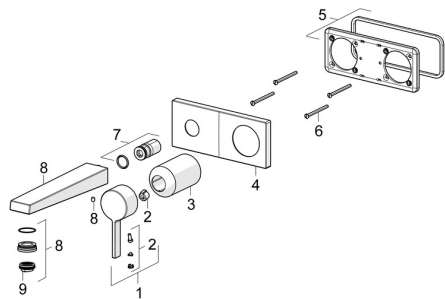

EAN: 4057304014765
static.hansa.com/57572183

Náhradné diely

SP57572183

	Názov	Kód
01	Ovládacia rukoväť Chróm	1003930V
02	Záslepka	59914573
03	Ružice Chróm	59914572
04	Krycí diel, 175x75 Chróm	59913866
05	Cover plate holder	59913697
06	Skrutka, M4x55	59913698
07	Závitové puzdro, G1/2	59913865
08	Výtokové rameno Chróm	59914021
09	Aerator, M24x1 HC SSR-STD	59914015