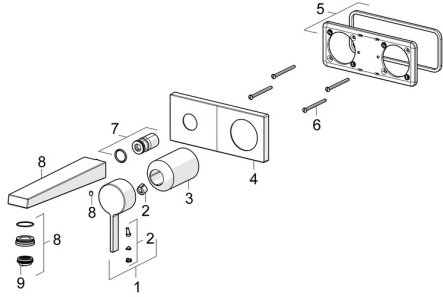

EAN: 4057304014765
static.hansa.com/57572183

Reserveonderdelen

SP57572183

	Naam	Code
01	Hendel Chroom	1003930V
02	Sierdop	59914573
03	Rosassen Chroom	59914572
04	Afdekplaat, 175x75 Chroom	59913866
05	Cover plate holder	59913697
06	Schroef, M4x55	59913698
07	Schroefmof, G1/2	59913865
08	Uitloop Chroom	59914021
09	Mousseur, M24x1 HC SSR-STD	59914015