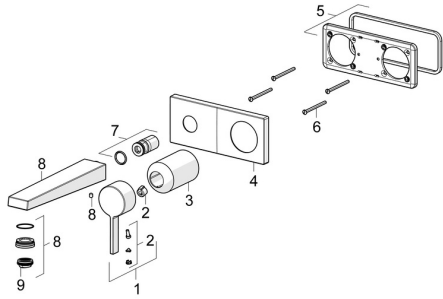

## Parti di ricambio

### SP57572183

	Nome	Codice
01	Leva Cromo	1003930V
02	Tappo	59914573
03	Rosetta Cromo	59914572
04	Piastra, 175x75 Cromo	59913866
05	Cover plate holder	59913697
06	Screw, M4x55	59913698
07	Bussola filettata, G1/2	59913865
08	Bocca Cromo	59914021
09	Aeratore, M24x1 HC SSR-STD	59914015